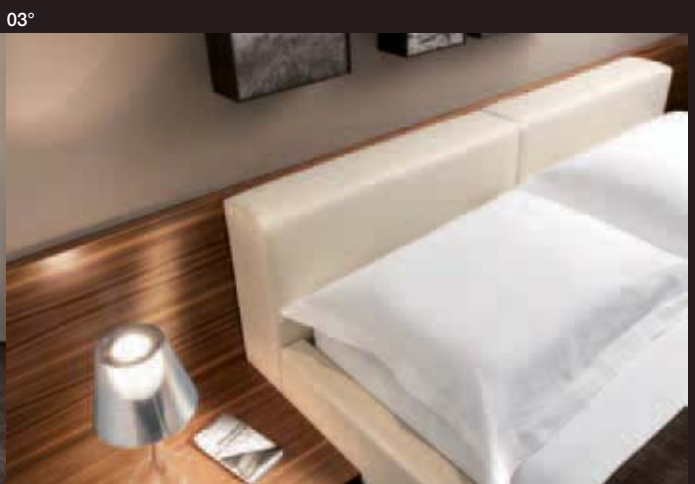

02°

03°

01°

02°

03°

01°02°03°HAAS TREND

Schlafzimmer. Schlichtes Design für pure Entspannung. Beste Materialien bewirken ein erholsames Raumklima. Die Betten, Paneele, Nachtkästchen und Sideboards werden passend in Holz, hochwertigem Leder oder sanftem Textilleder gefertigt.